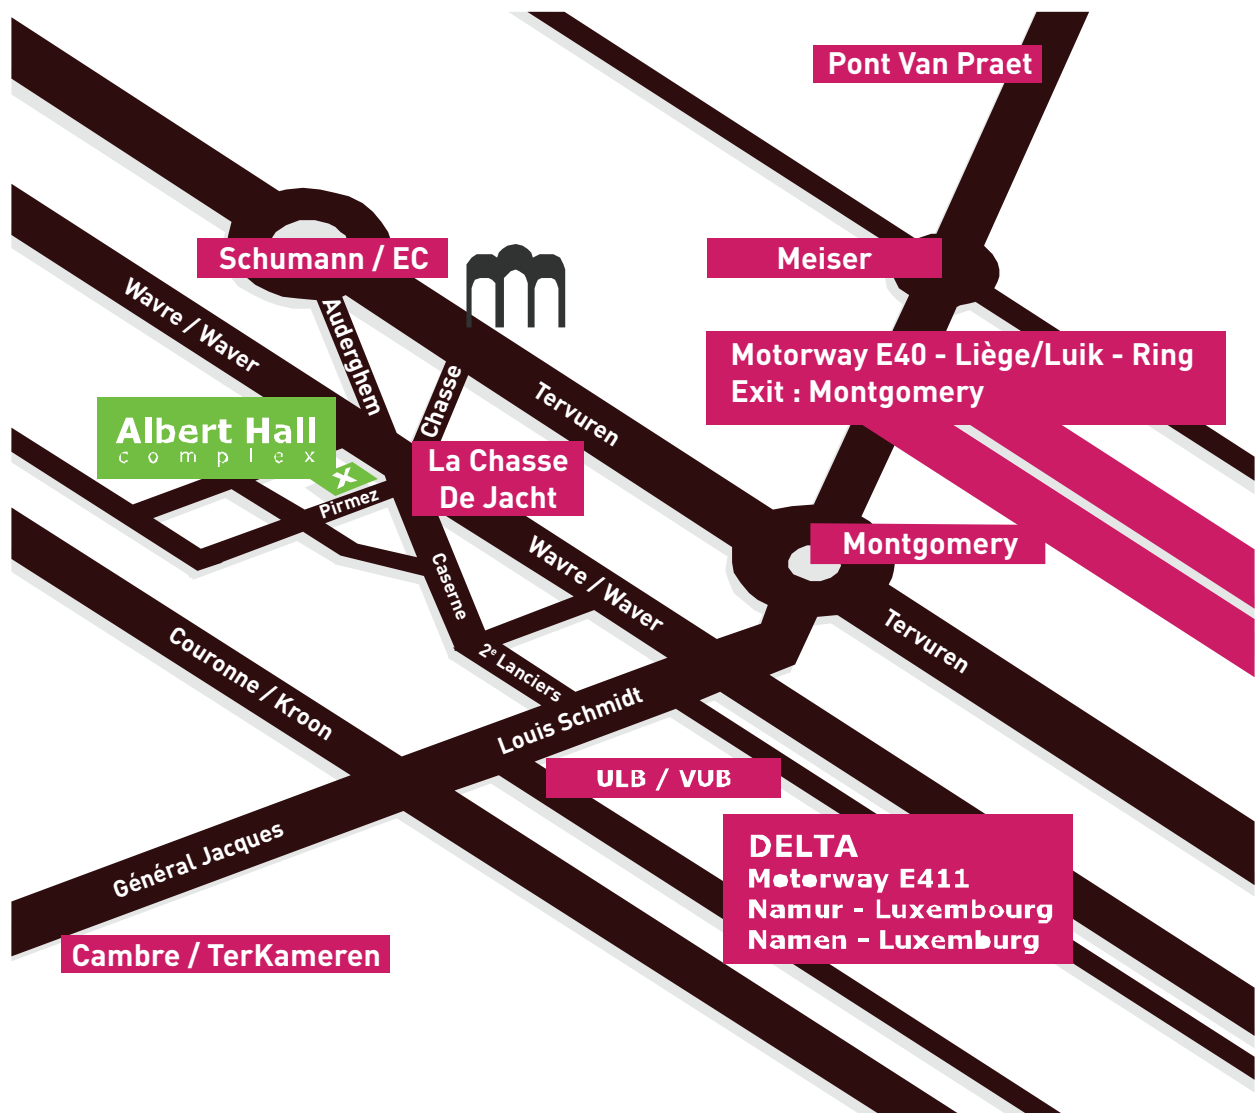

ALBERT HALL COMPLEX

Albert Hall Complex

Chausée de Wavre, 649-651

B-1040 Brussels - Belgium

T +32 2 649 98 89 - F +32 2 649 60 54

info@albert-hall.com

www.albert-hall.com